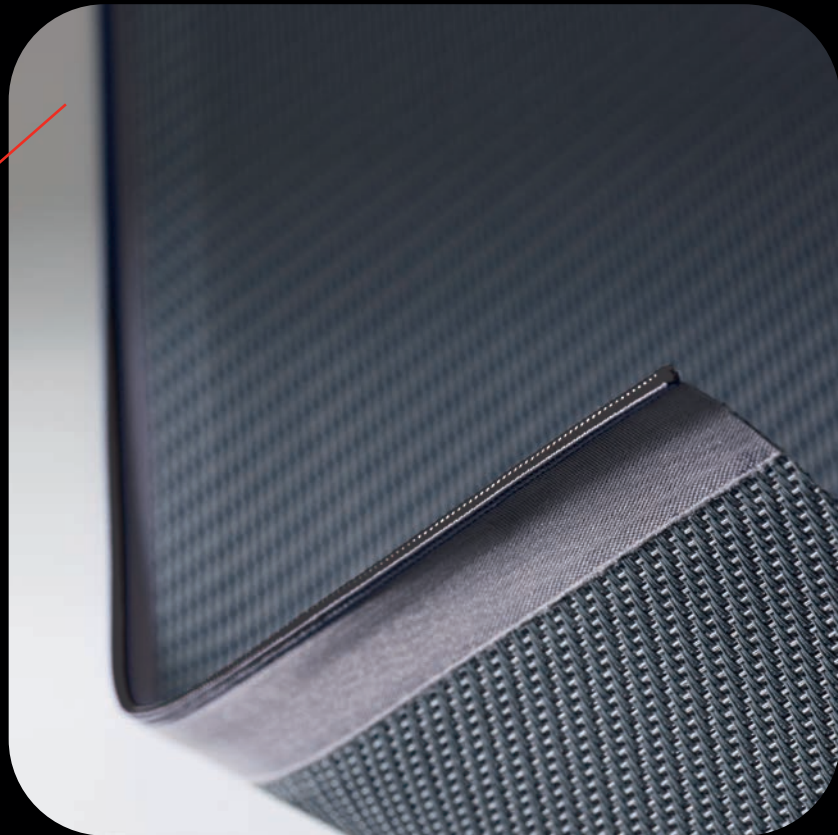

Innovatieve Lockscreen® technologie

Onze screens zijn uitgewerkt met de **Lockscreen® technologie**. Hiermee staan design en comfort voorop. Zo zit de screen zowel bovenaan, onderaan als langs de zijgeleiders in zijn geheel strak aan de raampartij vast. En dit onder alle (weers)omstandigheden.

RITS-TECHNOLOGIE

De ritsband is volledig geïntegreerd in het doekweefsel dankzij een uniek lasprocédé. Geen rimpelvorming van het doek meer. Het doek zit ten allen tijde strak in de zijgeleiders.