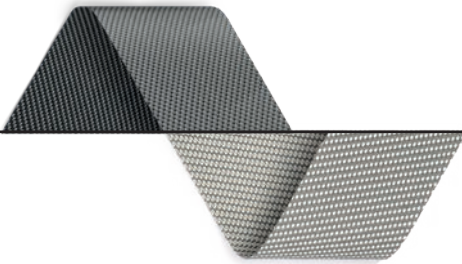

DOEKTYPE SERGÉ

Er zijn verschillende kwaliteiten van doeken op de markt. In de meeste gevallen wordt er gekozen voor een Sergé doek. Hier worden de verweven glasvezeldraden voorzien van een PVC coating. Deze glasvezeldoeken zijn erom gekend hun vorm en kleur te behouden en resistent te zijn aan vocht en warmte, daarom zijn zij vaak de beste keuze voor een lichtdoorlatend doek.

De Sergé-glasvezeldoeken variëren in openheidsfactor:

- **Sergé 5%**
- **Sergé 1%** (privacydoek)
- **Sergé Blackout** (100% verduisterend doek)

DOEKKLEUREN

De kleurkeuze van je screendoek is vaak een persoonlijke voorkeur, al hou je best ook rekening met een aantal parameters: