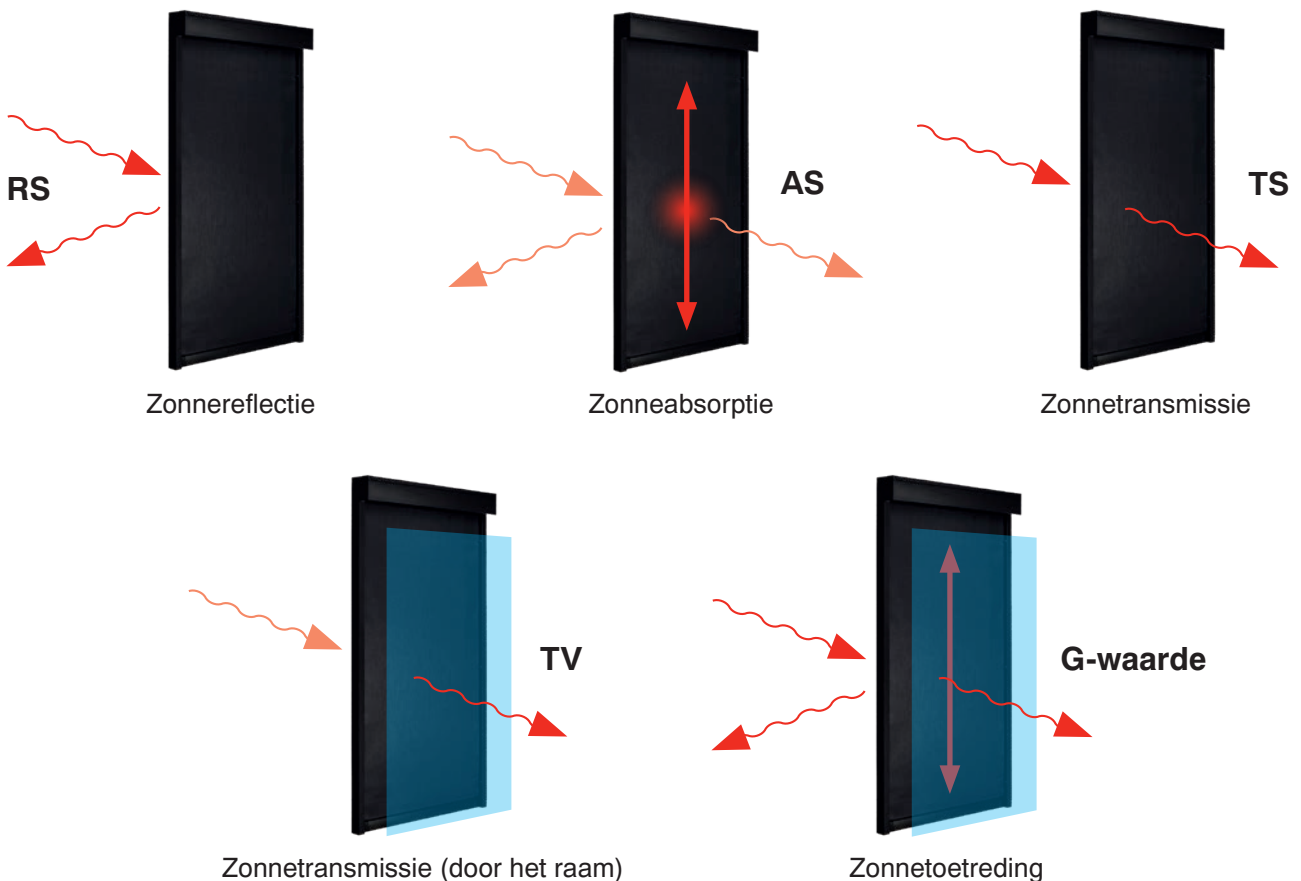

KLIPPROFIEL DOEKBEVESTIGING

Onze technologie voor de bevestiging van het screendoek aan de bovenrol combineert 2 belangrijke voordelen:

- Het plug & play-principe zorgt ervoor dat het doek veel sneller bevestigd wordt aan de bovenrol dan traditionele systemen.
- Met een speciaal en ultrafijn profiel aan de bovenkant van het doek wordt de verdikking die ontstaat bij het oprollen minimaal. Hierdoor ontstaan er opvallend minder afdruklijnen bij het ontrollen van het doek.

KASTAFSLUITENDE ONDERLAT

De gepatenteerde kastafsluitende onderlat trekt volledig op in de kast. Zo is de kast mooi afgesloten en is er meer doorkijkmogelijkheid. Het geheel is eleganter.

**DE SCREENKASTEN
ZIJN COMPACT EN STEEDS
NAADLOOS AFGEWERKT.**

**Screens blokkeren de inkijk.
Je geniet van die privacy,
terwijl je wel het zicht naar
buiten toe bewaart**

Hoe kies je het juiste doek?

Bij het kiezen voor externe doekzonwering, is de keuze van het type doek zeer bepalend. Naast een **esthetische rol**, vervult het doek ook een **functionele rol**. Kleur beknemen is dus niet alleen een kwestie van smaak, maar de kleur- en doekkeuze is ook bepalend voor de warmte-transmissie, UV-bescherming, lichtdoorlaat...

Consulteer onze doekstalen om de juiste waardes van elk doektype te weten te komen

Wat gebeurt er als een zonnestraal op het doek valt?

Zonnestrallen worden gedeeltelijk gereflecteerd (**RS**) en geabsorbeerd door het doek (**AS**). Het resterende zonlicht dringt door het doek (**TS**) om vervolgens gedeeltelijk weerkaatst of geabsorbeerd te worden door het raam (**TV**). De energie die hierna overblijft (**g-waarde**) zorgt voor de opwarming van het interieur. Hoe lager de G-waarde, hoe comfortabeler het binnenklimaat.