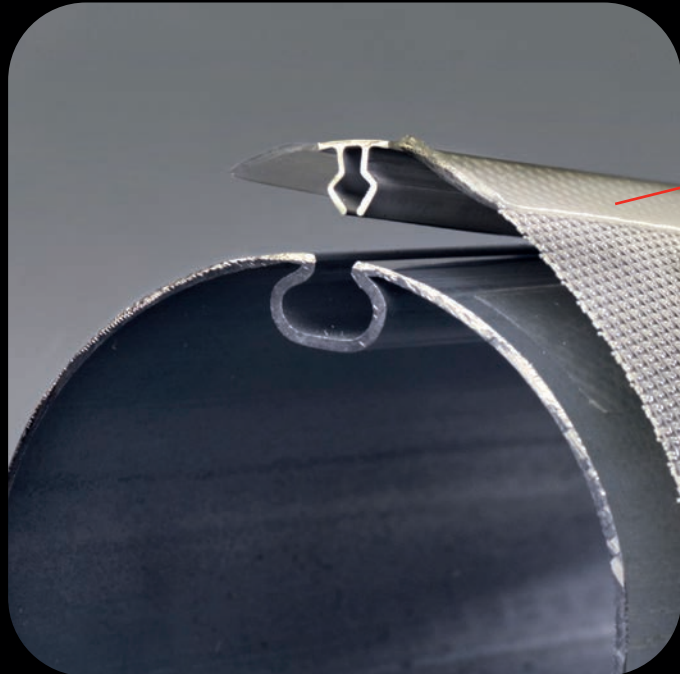

RITS-TECHNOLOGIE

De ritsband is volledig geïntegreerd in het doekweefsel dankzij een uniek lasprocédé. Geen rimpelvorming van het doek meer. Het doek zit ten allen tijde strak in de zijgeleiders.

ONDERLATBEVESTIGING

Deze onderlat is strak gemonteerd aan het doek, zonder zichtbare lasnaad. Een visueel detail dat bijdraagt aan een eigentijdse esthetiek.

UITZONDERLIJKE SNELLE BEVESTIGINGSMETHODE DIE DE ZICHTBARE AFDRUKLIJNEN OP HET DOEK ONDERDRUKT.

KLIPPROFIEL DOEKBEVESTIGING

Onze technologie voor de bevestiging van het screendoek aan de bovenrol combineert 2 belangrijke voordelen:

- Het plug & play-principe zorgt ervoor dat het doek veel sneller bevestigd wordt aan de bovenrol dan traditionele systemen.
- Met een speciaal en ultrafijn profiel aan de bovenkant van het doek wordt de verdikking die ontstaat bij het oprollen minimaal. Hierdoor ontstaan er opvallend minder afdruklijnen bij het ontrollen van het doek.